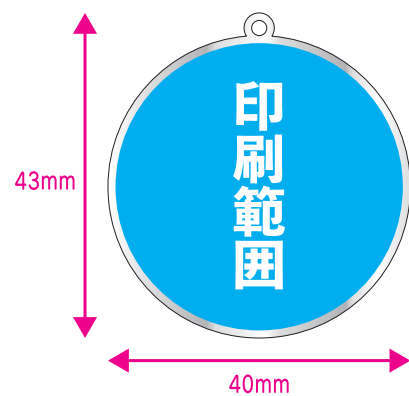

丸 型

印刷範囲
本体形状